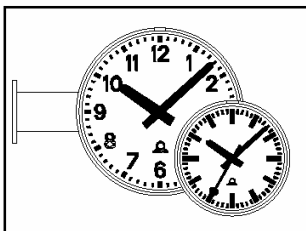

PROFILINE уличные часы настенного монтажа, односторонние **E**

Уличные часы, круглые, настенного монтажа, односторонние, стандартные диаметры циферблата 50, 60 и 80 см. С или без оборудования для подсветки. Влагозащищенный корпус из алюминиевой секции, анодированный. Плоское защитное силикатное стекло. Белый циферблат с маркировкой черного цвета.

В качестве опции имеется также модель в антивандальном исполнении (BW)

Для всех размеров циферблатов имеется 2 различных типа оформления:

Тип 315

PROFILINE настенного монтажа, односторонние E	Номер по каталогу Пример PLB.A.50.300.E.BW
Тип часов	
PROFILINE, без подсветки	PL
PROFILINE, с подсветкой	PLB
Тип механизма	
Механизм, управляемый минутными импульсами, от 24 до 60 В	A
Механизм, управляемый минутными импульсами, 24, 48 или 60 В ⁽¹⁾ с синхросекундами 230 В / 50 Гц или 48 В / 50 Гц ⁽¹⁾	F
Радио механизм с встроенной DCF-антенной/приемником для автономной работы от батареи	FWU
Механизм для автономных самоуставляющихся часов, включая приемник DCF-сигнала	SAA
Механизм для автономных самоуставляющихся часов, включая приемник DCF-сигнала, с синхросекундами 230 В / 50 Гц	SFA
Механизм MOBALINE для эксплуатации (управление и питание от MOBALINE) в качестве самоуставляющихся вторичных часов	SAM
Механизм MOBALINE для эксплуатации (управление и питание от MOBALINE) в качестве самоуставляющихся вторичных часов, с синхросекундами 230 В / 50 Гц	SFM
Диаметр циферблата	
50 см	50
60 см	60
80 см	80
Тип циферблата	
Штриховая маркировка, тип 300	300
Арабские цифры, тип 315	315
Опция	
Антивандальное исполнение	BW

¹ при заказе указывайте, пожалуйста, тип и напряжение импульсов

Ø	E
см	мм
50	581
60	694
80	902