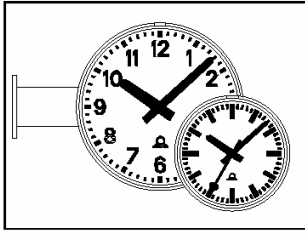

PROFILINE уличные часы бокового мачтового монтажа, двухсторонние SM

Уличные часы, круглые, бокового мачтового монтажа, двухсторонние, стандартные диаметры циферблата 50, 60 и 80 см. С или без оборудования для подсветки. Влагозащищенный корпус из алюминиевой секции, анодированный. Плоское защитное силикатное стекло. Белый циферблат с маркировкой черного цвета.

В качестве опции имеется также модель в антивандальном исполнении (BW)
Для всех размеров циферблатов имеется 2 различных типа оформления:

PROFILINE <i>бокового мачтового монтажа, двухсторонние (SM)</i>	Номер по каталогу Пример PLB.A.50.300.SM.BW
Тип часов	
PROFILINE, без подсветки	PL
PROFILINE, с подсветкой	PLB
Тип механизма	
Механизм, управляемый минутными импульсами, от 24 до 60 В	A
Механизм, управляемый минутными импульсами, 24, 48 или 60 В ⁽¹⁾ с синхросекундами 230 В / 50 Гц или 48 В / 50 Гц ⁽¹⁾	F
Радио механизм с встроенной DCF-антенной/приемником для автономной работы от батареи	FWU
Механизм для автономных самоуставляющихся часов, включая приемник DCF-сигнала	SAA
Механизм для автономных самоуставляющихся часов, включая приемник DCF-сигнала, с синхросекундами 230 В / 50 Гц	SFA
Механизм MOBALINE для эксплуатации (управление и питание от MOBALINE) в качестве самоуставляющихся вторичных часов	SAM
Механизм MOBALINE для эксплуатации (управление и питание от MOBALINE) в качестве самоуставляющихся вторичных часов, с синхросекундами 230 В / 50 Гц	SFM
Диаметр циферблата	
50 см	50
60 см	60
80 см	80
Тип циферблата	
Штриховая маркировка, тип 300	300
Арабские цифры, тип 315	315
Опция	
Антивандальное исполнение	BW

¹ при заказе указывайте, пожалуйста, тип и напряжение импульсов

∅	E	C
см	мм	мм
50	581	216
60	694	216
80	902	321