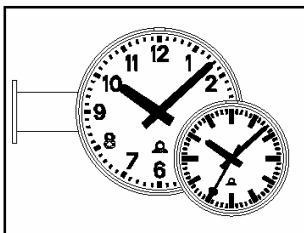

PROFILINE уличные часы

настенного консольного монтажа, двухсторонние WA

Уличные часы, круглые, настенного монтажа, двухсторонние, стандартные диаметры циферблата 50, 60 и 80 см. С или без оборудования для подсветки. Влагозащищенный корпус из алюминиевой секции, анодированный. Плоское защитное силикатное стекло. Белый циферблат с маркировкой черного цвета.

В качестве опции имеется также модель в антивандальном исполнении (BW)

Для всех размеров циферблатов имеется 2 различных типа оформления:

PROFILINE <i>настенного монтажа, двухсторонние WA</i>	Номер по каталогу Пример PLB.A.50.300.WA.BW
Тип часов	
PROFILINE, без подсветки	PL
PROFILINE, с подсветкой	PLB
Тип механизма	
Механизм, управляемый минутными импульсами, от 24 до 60 В	A
Механизм, управляемый минутными импульсами, 24, 48 или 60 В ⁽¹⁾ с синхросекундами 230 В / 50 Гц или 48 В / 50 Гц ⁽¹⁾	F
Радио механизм с встроенной DCF-антенной/приемником для автономной работы от батареи	FWU
Механизм для автономных самоуставляющихся часов, включая приемник DCF-сигнала	SAA
Механизм для автономных самоуставляющихся часов, включая приемник DCF-сигнала, с синхросекундами 230 В / 50 Гц	SFA
Механизм MOBALINE для эксплуатации (управление и питание от MOBALINE) в качестве самоуставляющихся вторичных часов	SAM
Механизм MOBALINE для эксплуатации (управление и питание от MOBALINE) в качестве самоуставляющихся вторичных часов, с синхросекундами 230 В / 50 Гц	SFM
Диаметр циферблата	
50 см	50
60 см	60
80 см	80
Тип циферблата	
Штриховая маркировка, тип 300	300
Арабские цифры, тип 315	315
Опция	
Антивандальное исполнение	BW

¹ при заказе указывайте, пожалуйста, тип и напряжение импульсов

∅	Е	С
см	мм	мм
50	581	210
60	694	210
80	902	315