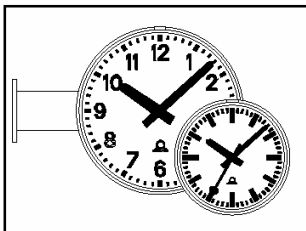

В качестве опции имеется также модель в антивандальном исполнении (BW)
Для всех размеров циферблатов имеется 2 различных типа оформления:

Тип 300

Тип 315

PROFILINE <i>бокового мачтового монтажа, двухсторонние (SM)</i>	Номер по каталогу Пример PLB.A.50.300.SM.BW
Тип часов	
PROFILINE, без подсветки	PL
PROFILINE, с подсветкой	PLB
Тип механизма	
Механизм, управляемый минутными импульсами, от 24 до 60 В	A
Механизм, управляемый минутными импульсами, 24, 48 или 60 В ⁽¹⁾ с синхросекундами 230 В / 50 Гц или 48 В / 50 Гц ⁽¹⁾	F
Радио механизм с встроенной DCF-антенной/приемником для автономной работы от батареи	FWU
Механизм для автономных самоуставляющихся часов, включая приемник DCF-сигнала	SAA
Механизм для автономных самоуставляющихся часов, включая приемник DCF-сигнала, с синхросекундами 230 В / 50 Гц	SFA
Механизм MOBALINE для эксплуатации (управление и питание от MOBALINE) в качестве самоуставляющихся вторичных часов	SAM
Механизм MOBALINE для эксплуатации (управление и питание от MOBALINE) в качестве самоуставляющихся вторичных часов, с синхросекундами 230 В / 50 Гц	SFM
Диаметр циферблата	
50 см	50
60 см	60
80 см	80
Тип циферблата	
Штриховая маркировка, тип 300	300
Арабские цифры, тип 315	315
Опция	
Антивандальное исполнение	BW

¹ при заказе указывайте, пожалуйста, тип и напряжение импульсов

∅	E	C
см	мм	мм
50	581	216
60	694	216
80	902	321

PROFILINE уличные часы центрального мачтового монтажа, двухсторонние ZM

Уличные часы, круглые, центрального мачтового монтажа, двухсторонние, стандартные диаметры циферблата 50, 60 и 80 см. С или без оборудования для подсветки. Влагозащищенный корпус из алюминиевой секции, анодированный. Плоское защитное силикатное стекло. Белый циферблат с маркировкой черного цвета.