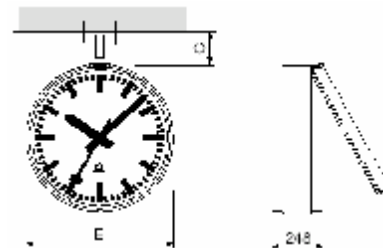

PROFILINE уличные часы потолочного монтажа, двухсторонние DA

Уличные часы, круглые, потолочного монтажа, двухсторонние, стандартные диаметры циферблата 50, 60 и 80 см. С или без оборудования для подсветки. Влагозащищенный корпус из алюминиевой секции, анодированный. Плоское защитное силикатное стекло. Белый циферблат с маркировкой черного цвета.

В качестве опции имеется также модель в антивандальном исполнении (BW)
Для всех размеров циферблатов имеется 2 различных типа оформления:

PROFILINE <i>потолочного монтажа, двухсторонние DA</i>	Номер по каталогу Пример PLB.A.50.300.DA.BW
Тип часов	
PROFILINE, без подсветки	PL
PROFILINE, с подсветкой	PLB
Тип механизма	
Механизм, управляемый минутными импульсами, от 24 до 60 В	A
Механизм, управляемый минутными импульсами, 24, 48 или 60 В ⁽¹⁾ с синхросекундами 230 В / 50 Гц или 48 В / 50 Гц ⁽¹⁾	F
Радио механизм с встроенной DCF-антенной/приемником для автономной работы от батареи	FWU
Механизм для автономных самоуставляющихся часов, включая приемник DCF-сигнала	SAA
Механизм для автономных самоуставляющихся часов, включая приемник DCF-сигнала, с синхросекундами 230 В / 50 Гц	SFA
Механизм MOBALINE для эксплуатации (управление и питание от MOBALINE) в качестве самоуставляющихся вторичных часов	SAM
Механизм MOBALINE для эксплуатации (управление и питание от MOBALINE) в качестве самоуставляющихся вторичных часов, с синхросекундами 230 В / 50 Гц	SFM
Диаметр циферблата	
50 см	50
60 см	60
80 см	80
Тип циферблата	
Штриховая маркировка, тип 300	300
Арабские цифры, тип 315	315
Опция	
Антивандальное исполнение	BW

¹ при заказе указывайте, пожалуйста, тип и напряжение импульсов

∅	E	C
CM	MM	MM
50	581	500
60	694	600
80	902	800