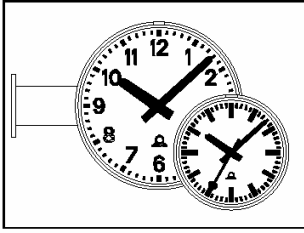

PROFILINE уличные часы потолочного монтажа, двухсторонние DA

Уличные часы, круглые, потолочного монтажа, двухсторонние, стандартные диаметры циферблата 50, 60 и 80 см. С или без оборудования для подсветки. Влагозащищенный корпус из алюминиевой секции, анодированный. Плоское защитное силикатное стекло. Белый циферблат с маркировкой черного цвета.

В качестве опции имеется также модель в антивандальном исполнении (BW)
Для всех размеров циферблатов имеется 2 различных типа оформления:

PROFILINE <i>потолочного монтажа, двухсторонние DA</i>	Номер по каталогу Пример PLB.A.50.300.DA.BW
Тип часов	
PROFILINE, без подсветки	PL
PROFILINE, с подсветкой	PLB
Тип механизма	
Механизм, управляемый минутными импульсами, от 24 до 60 В	A
Механизм, управляемый минутными импульсами, 24, 48 или 60 В ⁽¹⁾ с синхросекундами 230 В / 50 Гц или 48 В / 50 Гц ⁽¹⁾	F
Радио механизм с встроенной DCF-антенной/приемником для автономной работы от батареи	FWU
Механизм для автономных самоуставляющихся часов, включая приемник DCF-сигнала	SAA
Механизм для автономных самоуставляющихся часов, включая приемник DCF-сигнала, с синхросекундами 230 В / 50 Гц	SFA
Механизм MOBALINE для эксплуатации (управление и питание от MOBALINE) в качестве самоуставляющихся вторичных часов	SAM
Механизм MOBALINE для эксплуатации (управление и питание от MOBALINE) в качестве самоуставляющихся вторичных часов, с синхросекундами 230 В / 50 Гц	SFM
Диаметр циферблата	
50 см	50
60 см	60
80 см	80
Тип циферблата	
Штриховая маркировка, тип 300	300
Арабские цифры, тип 315	315
Опция	
Антивандальное исполнение	BW

¹ при заказе указывайте, пожалуйста, тип и напряжение импульсов

∅	E	C
CM	MM	MM
50	581	500
60	694	600
80	902	800