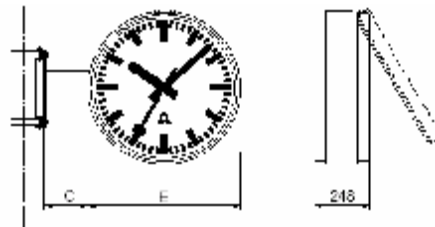

В качестве опции имеется также модель в антивандальном исполнении (BW)
Для всех размеров циферблатов имеется 2 различных типа оформления:

Тип 300

Тип 315

PROFILINE <i>бокового мачтового монтажа, двухсторонние (SM)</i>	Номер по каталогу Пример PLB.A.50.300.SM.BW
Тип часов	
PROFILINE, без подсветки	PL
PROFILINE, с подсветкой	PLB
Тип механизма	
Механизм, управляемый минутными импульсами, от 24 до 60 В	A
Механизм, управляемый минутными импульсами, 24, 48 или 60 В ⁽¹⁾ с синхросекундами 230 В / 50 Гц или 48 В / 50 Гц ⁽¹⁾	F
Радио механизм с встроенной DCF-антенной/приемником для автономной работы от батареи	FWU
Механизм для автономных самоуставляющихся часов, включая приемник DCF-сигнала	SAA
Механизм для автономных самоуставляющихся часов, включая приемник DCF-сигнала, с синхросекундами 230 В / 50 Гц	SFA
Механизм MOBALINE для эксплуатации (управление и питание от MOBALINE) в качестве самоуставляющихся вторичных часов	SAM
Механизм MOBALINE для эксплуатации (управление и питание от MOBALINE) в качестве самоуставляющихся вторичных часов, с синхросекундами 230 В / 50 Гц	SFM
Диаметр циферблата	
50 см	50
60 см	60
80 см	80
Тип циферблата	
Штриховая маркировка, тип 300	300
Арабские цифры, тип 315	315
Опция	
Антивандальное исполнение	BW

¹ при заказе указывайте, пожалуйста, тип и напряжение импульсов

∅	E	C
см	мм	мм
50	581	216
60	694	216
80	902	321

PROFILINE уличные часы центрального мачтового монтажа, двухсторонние ZM

Уличные часы, круглые, центрального мачтового монтажа, двухсторонние, стандартные диаметры циферблата 50, 60 и 80 см. С или без оборудования для подсветки. Влагозащищенный корпус из алюминиевой секции, анодированный. Плоское защитное силикатное стекло. Белый циферблат с маркировкой черного цвета.