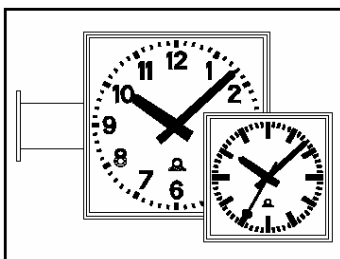

PROFILINE QUAD уличные часы настенного монтажа, двухсторонние

Уличные часы, квадратные, настенного монтажа, двухсторонние, стандартные диаметры циферблата 40, 50, 60 и 80 см. С или без оборудования для подсветки. Влагозащищенный корпус из алюминиевой секции, анодированный. Плоское защитное силикатное стекло. Белый циферблат с маркировкой черного цвета.

В качестве опции имеется также модель в антивандальном исполнении (BW)
Для всех размеров циферблатов имеется 2 различных типа оформления:

PROFILINE QUAD <i>настенного монтажа, двухсторонние</i>	Номер по каталогу Пример PLQB.A.50.300.W.BW
Тип часов	
PROFILINE QUAD, без подсветки	PLQ
PROFILINE QUAD, с подсветкой	PLQB
Тип механизма	
Механизм, управляемый минутными импульсами, от 24 до 60 В	A
Механизм, управляемый минутными импульсами, 24, 48 или 60 В ⁽¹⁾ с синхросекундами 230 В / 50 Гц или 48 В / 50 Гц ⁽¹⁾	F
Радио механизм с встроенной DCF-антенной/приемником для автономной работы от батареи	FWU
Механизм для автономных самоуставляющихся часов, включая приемник DCF-сигнала	SAA
Механизм для автономных самоуставляющихся часов, включая приемник DCF-сигнала, с синхросекундами 230 В / 50 Гц	SFA
Механизм MOBALINE для эксплуатации (управление и питание от MOBALINE) в качестве самоуставляющихся вторичных часов	SAM
Механизм MOBALINE для эксплуатации (управление и питание от MOBALINE) в качестве самоуставляющихся вторичных часов, с синхросекундами 230 В / 50 Гц	SFM
Размеры часов	
40 x 40 см	40
50 x 50 см	50
60 x 60 см	60
80 x 80 см	80
Тип циферблата	
Штриховая маркировка, тип 300	300
Арабские цифры, тип 315	315
Тип монтажа	
Настенная консоль	WA
Закрепление на стену	W
Опция	
Антивандальное исполнение	BW

¹ при заказе указывайте, пожалуйста, тип и напряжение импульсов

∅	E	C	D
см	мм	мм	мм
40	446	150	70
50	546	180	70
60	646	240	70
80	846	320	70