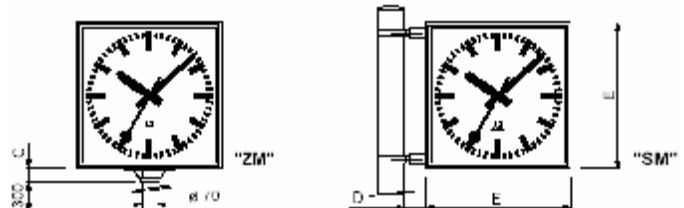

PROFILINE QUAD уличные часы мачтового монтажа, двухсторонние

Уличные часы, квадратные, мачтового монтажа, двухсторонние, стандартные диаметры циферблата 50, 60 и 80 см. С или без оборудования для подсветки. Влагозащищенный корпус из алюминиевой секции, анодированный. Плоское защитное силикатное стекло. Белый циферблат с маркировкой черного цвета.

В качестве опции имеется также модель в антивандальном исполнении (BW)
Для всех размеров циферблатов имеется 2 различных типа оформления:

<i>PROFILINE QUAD</i> <i>мачтового монтажа, двухсторонние</i>	Номер по каталогу Пример PLQ.A.50.300.SM.BW
Тип часов	
PROFILINE QUAD, без подсветки	PLQ
PROFILINE QUAD, с подсветкой	PLQB
Тип механизма	
Механизм, управляемый минутными импульсами, от 24 до 60 В	A
Механизм, управляемый минутными импульсами, 24, 48 или 60 В ⁽¹⁾ с синхросекундами 230 В / 50 Гц или 48 В / 50 Гц ⁽¹⁾	F
Радио механизм с встроенной DCF-антенной/приемником для автономной работы от батареи	FWU
Механизм для автономных самоуставляющихся часов, включая приемник DCF-сигнала	SAA
Механизм для автономных самоуставляющихся часов, включая приемник DCF-сигнала, с синхросекундами 230 В / 50 Гц	SFA
Механизм MOBALINE для эксплуатации (управление и питание от MOBALINE) в качестве самоуставляющихся вторичных часов	SAM
Механизм MOBALINE для эксплуатации (управление и питание от MOBALINE) в качестве самоуставляющихся вторичных часов, с синхросекундами 230 В / 50 Гц	SFM
Размеры часов	
50 x 50 см	50
60 x 60 см	60
80 x 80 см	80
Тип циферблата	
Штриховая маркировка, тип 300	300
Арабские цифры, тип 315	315
Тип монтажа	
На мачту по центру	ZM
На мачту сбоку	SM
Опция	
Антивандальное исполнение	BW

¹ при заказе указывайте, пожалуйста, тип и напряжение импульсов

∅	E	C	D
см	мм	мм	мм
50	546	74	70
60	646	74	70
80	846	74	70