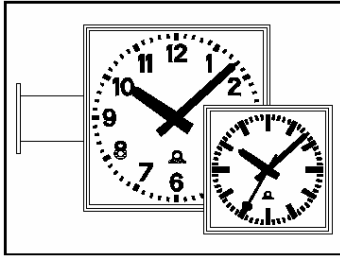

PROFILINE QUAD уличные часы гнездового монтажа, двухсторонние S

Уличные часы, квадратные, гнездового монтажа, двухсторонние, стандартные диаметры циферблата 40, 50, 60 и 80 см. С или без оборудования для подсветки. Влагозащищенный корпус из алюминиевой секции, анодированный. Плоское защитное силикатное стекло. Белый циферблат с маркировкой черного цвета.

В качестве опции имеется также модель в антивандальном исполнении (BW)
Для всех размеров циферблатов имеется 2 различных типа оформления:

PROFILINE QUAD <i>гнездового монтажа, двухсторонние S</i>	Номер по каталогу Пример PLQB.A.50.300.S.BW
Тип часов	
PROFILINE QUAD, без подсветки	PLQ
PROFILINE QUAD, с подсветкой	PLQB
Тип механизма	
Механизм, управляемый минутными импульсами, от 24 до 60 В	A
Механизм, управляемый минутными импульсами, 24, 48 или 60 В ⁽¹⁾ с синхросекундами 230 В / 50 Гц или 48 В / 50 Гц ⁽¹⁾	F
Радио механизм с встроенной DCF-антенной/приемником для автономной работы от батареи	FWU
Механизм для автономных самоуставляющихся часов, включая приемник DCF-сигнала	SAA
Механизм для автономных самоуставляющихся часов, включая приемник DCF-сигнала, с синхросекундами 230 В / 50 Гц	SFA
Механизм MOBALINE для эксплуатации (управление и питание от MOBALINE) в качестве самоуставляющихся вторичных часов	SAM
Механизм MOBALINE для эксплуатации (управление и питание от MOBALINE) в качестве самоуставляющихся вторичных часов, с синхросекундами 230 В / 50 Гц	SFM
Размеры часов	
40 x 40 см	40
50 x 50 см	50
60 x 60 см	60
80 x 80 см	80
Тип циферблата	
Штриховая маркировка, тип 300	300
Арабские цифры, тип 315	315
Опция	
Антивандальное исполнение	BW

¹ при заказе указывайте, пожалуйста, тип и напряжение импульсов

∅	E	D
см	мм	мм
40	446	70
50	546	70
60	646	70
80	846	70