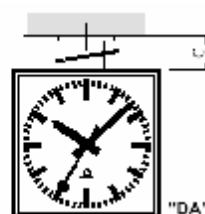

PROFILINE QUAD уличные часы потолочного монтажа, двухсторонние DA

Уличные часы, квадратные, потолочного монтажа, двухсторонние, стандартные диаметры циферблата 40, 50, 60 и 80 см. С или без оборудования для подсветки. Влагозащищенный корпус из алюминиевой секции, анодированный. Плоское защитное силикатное стекло. Белый циферблат с маркировкой черного цвета.

В качестве опции имеется также модель в антивандальном исполнении (BW)
Для всех размеров циферблатов имеется 2 различных типа оформления:

PROFILINE QUAD <i>потолочного монтажа, двухсторонние DA</i>	Номер по каталогу Пример PLQB.A.50.300.D.BW
Тип часов	
PROFILINE QUAD, без подсветки	PLQ
PROFILINE QUAD, с подсветкой	PLQB
Тип механизма	
Механизм, управляемый минутными импульсами, от 24 до 60 В	A
Механизм, управляемый минутными импульсами, 24, 48 или 60 В ⁽¹⁾ с синхросекундами 230 В / 50 Гц или 48 В / 50 Гц ⁽¹⁾	F
Радио механизм с встроенной DCF-антенной/приемником для автономной работы от батареи	FWU
Механизм для автономных самоуставляющихся часов, включая приемник DCF-сигнала	SAA
Механизм для автономных самоуставляющихся часов, включая приемник DCF-сигнала, с синхросекундами 230 В / 50 Гц	SFA
Механизм MOBALINE для эксплуатации (управление и питание от MOBALINE) в качестве самоуставляющихся вторичных часов	SAM
Механизм MOBALINE для эксплуатации (управление и питание от MOBALINE) в качестве самоуставляющихся вторичных часов, с синхросекундами 230 В / 50 Гц	SFM
Размеры часов	
40 x 40 см	
50 x 50 см	50
60 x 60 см	60
80 x 80 см	80
Тип монтажа	
Подвес к потолку	DA
Крепление к потолку	D
Тип циферблата	
Штриховая маркировка, тип 300	300
Арабские цифры, тип 315	315
Опция	
Антивандальное исполнение	BW

¹ при заказе указывайте, пожалуйста, тип и напряжение импульсов