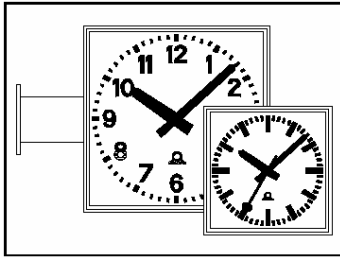

В качестве опции имеется также модель в антивандальном исполнении (BW)
Для всех размеров циферблатов имеется 2 различных типа оформления:

Тип 300

Тип 315

PROFILINE QUAD <i>настенного монтажа, двухсторонние</i>	Номер по каталогу Пример PLQB.A.50.300.W.BW
Тип часов	
PROFILINE QUAD, без подсветки	PLQ
PROFILINE QUAD, с подсветкой	PLQB
Тип механизма	
Механизм, управляемый минутными импульсами, от 24 до 60 В	A
Механизм, управляемый минутными импульсами, 24, 48 или 60 В ⁽¹⁾ с синхросекундами 230 В / 50 Гц или 48 В / 50 Гц ⁽¹⁾	F
Радио механизм с встроенной DCF-антенной/приемником для автономной работы от батареи	FWU
Механизм для автономных самоуставляющихся часов, включая приемник DCF-сигнала	SAA
Механизм для автономных самоуставляющихся часов, включая приемник DCF-сигнала, с синхросекундами 230 В / 50 Гц	SFA
Механизм MOBALINE для эксплуатации (управление и питание от MOBALINE) в качестве самоуставляющихся вторичных часов	SAM
Механизм MOBALINE для эксплуатации (управление и питание от MOBALINE) в качестве самоуставляющихся вторичных часов, с синхросекундами 230 В / 50 Гц	SFM
Размеры часов	
40 x 40 см	40
50 x 50 см	50
60 x 60 см	60
80 x 80 см	80
Тип циферблата	
Штриховая маркировка, тип 300	300
Арабские цифры, тип 315	315
Тип монтажа	
Настенная консоль	WA
Закрепление на стену	W
Опция	
Антивандальное исполнение	BW

¹ при заказе указывайте, пожалуйста, тип и напряжение импульсов

∅	E	C	D
см	мм	мм	мм
40	446	150	70
50	546	180	70
60	646	240	70
80	846	320	70

PROFILINE QUAD уличные часы мачтового монтажа, двухсторонние

Уличные часы, квадратные, мачтового монтажа, двухсторонние, стандартные диаметры циферблата 50, 60 и 80 см. С или без оборудования для подсветки. Влагозащищенный корпус из алюминиевой секции, анодированный. Плоское защитное силикатное стекло. Белый циферблат с маркировкой черного цвета.