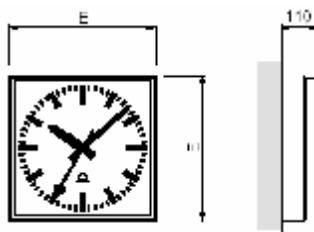

¹ при заказе указывайте, пожалуйста, тип и напряжение импульсов

∅	E
см	мм
40	446
50	546
60	646
80	846

PROFILINE QUAD уличные часы потолочного монтажа, двухсторонние DA

Уличные часы, квадратные, потолочного монтажа, двухсторонние, стандартные диаметры циферблата 40, 50, 60 и 80 см. С или без оборудования для подсветки. Влагозащищенный корпус из алюминиевой секции, анодированный. Плоское защитное силикатное стекло. Белый циферблат с маркировкой черного цвета.