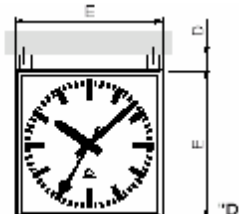

PROFILINE QUAD уличные часы потолочного монтажа, двухсторонние DA

Уличные часы, квадратные, потолочного монтажа, двухсторонние, стандартные диаметры циферблата 40, 50, 60 и 80 см. С или без оборудования для подсветки. Влагозащищенный корпус из алюминиевой секции, анодированный. Плоское защитное силикатное стекло. Белый циферблат с маркировкой черного цвета.

В качестве опции имеется также модель в антивандальном исполнении (BW)
Для всех размеров циферблатов имеется 2 различных типа оформления:

PROFILINE QUAD <i>потолочного монтажа, двухсторонние DA</i>	Номер по каталогу Пример PLQB.A.50.300.D.BW
Тип часов	
PROFILINE QUAD, без подсветки	PLQ
PROFILINE QUAD, с подсветкой	PLQB
Тип механизма	
Механизм, управляемый минутными импульсами, от 24 до 60 В	A
Механизм, управляемый минутными импульсами, 24, 48 или 60 В ⁽¹⁾ с синхросекундами 230 В / 50 Гц или 48 В / 50 Гц ⁽¹⁾	F
Радио механизм с встроенной DCF-антенной/приемником для автономной работы от батареи	FWU
Механизм для автономных самоуставляющихся часов, включая приемник DCF-сигнала	SAA
Механизм для автономных самоуставляющихся часов, включая приемник DCF-сигнала, с синхросекундами 230 В / 50 Гц	SFA
Механизм MOBALINE для эксплуатации (управление и питание от MOBALINE) в качестве самоуставляющихся вторичных часов	SAM
Механизм MOBALINE для эксплуатации (управление и питание от MOBALINE) в качестве самоуставляющихся вторичных часов, с синхросекундами 230 В / 50 Гц	SFM
Размеры часов	
40 x 40 см	
50 x 50 см	50
60 x 60 см	60
80 x 80 см	80
Тип монтажа	
Подвес к потолку	DA
Крепление к потолку	D
Тип циферблата	
Штриховая маркировка, тип 300	300
Арабские цифры, тип 315	315
Опция	
Антивандальное исполнение	BW

¹ при заказе указывайте, пожалуйста, тип и напряжение импульсов