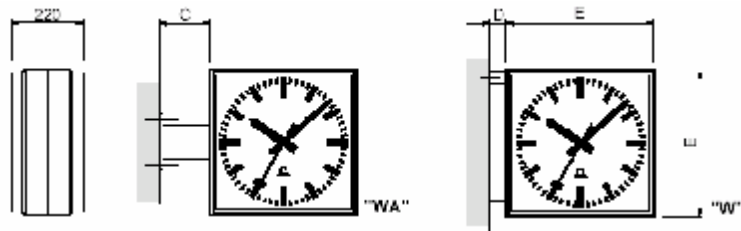

В качестве опции имеется также модель в антивандальном исполнении (BW)
Для всех размеров циферблатов имеется 2 различных типа оформления:

Тип 300

Тип 315

PROFILINE QUAD <i>настенного монтажа, двухсторонние</i>	Номер по каталогу Пример PLQB.A.50.300.W.BW
Тип часов	
PROFILINE QUAD, без подсветки	PLQ
PROFILINE QUAD, с подсветкой	PLQB
Тип механизма	
Механизм, управляемый минутными импульсами, от 24 до 60 В	A
Механизм, управляемый минутными импульсами, 24, 48 или 60 В ⁽¹⁾ с синхросекундами 230 В / 50 Гц или 48 В / 50 Гц ⁽¹⁾	F
Радио механизм с встроенной DCF-антенной/приемником для автономной работы от батареи	FWU
Механизм для автономных самоуставляющихся часов, включая приемник DCF-сигнала	SAA
Механизм для автономных самоуставляющихся часов, включая приемник DCF-сигнала, с синхросекундами 230 В / 50 Гц	SFA
Механизм MOBALINE для эксплуатации (управление и питание от MOBALINE) в качестве самоуставляющихся вторичных часов	SAM
Механизм MOBALINE для эксплуатации (управление и питание от MOBALINE) в качестве самоуставляющихся вторичных часов, с синхросекундами 230 В / 50 Гц	SFM
Размеры часов	
40 x 40 см	40
50 x 50 см	50
60 x 60 см	60
80 x 80 см	80
Тип циферблата	
Штриховая маркировка, тип 300	300
Арабские цифры, тип 315	315
Тип монтажа	
Настенная консоль	WA
Закрепление на стену	W
Опция	
Антивандальное исполнение	BW

¹ при заказе указывайте, пожалуйста, тип и напряжение импульсов

∅	E	C	D
см	мм	мм	мм
40	446	150	70
50	546	180	70
60	646	240	70
80	846	320	70

PROFILINE QUAD уличные часы мачтового монтажа, двухсторонние

Уличные часы, квадратные, мачтового монтажа, двухсторонние, стандартные диаметры циферблата 50, 60 и 80 см. С или без оборудования для подсветки. Влагозащищенный корпус из алюминиевой секции, анодированный. Плоское защитное силикатное стекло. Белый циферблат с маркировкой черного цвета.