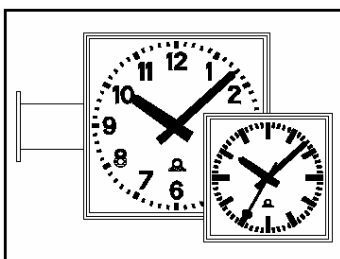

PROFILINE QUAD уличные часы потолочного монтажа, двухсторонние DA

Уличные часы, квадратные, потолочного монтажа, двухсторонние, стандартные диаметры циферблата 40, 50, 60 и 80 см. С или без оборудования для подсветки. Влагозащищенный корпус из алюминиевой секции, анодированный. Плоское защитное силикатное стекло. Белый циферблат с маркировкой черного цвета.

В качестве опции имеется также модель в антивандальном исполнении (BW)
Для всех размеров циферблатов имеется 2 различных типа оформления:

PROFILINE QUAD <i>потолочного монтажа, двухсторонние DA</i>	Номер по каталогу Пример PLQB.A.50.300.D.BW
Тип часов	
PROFILINE QUAD, без подсветки	PLQ
PROFILINE QUAD, с подсветкой	PLQB
Тип механизма	
Механизм, управляемый минутными импульсами, от 24 до 60 В	A
Механизм, управляемый минутными импульсами, 24, 48 или 60 В ⁽¹⁾ с синхросекундами 230 В / 50 Гц или 48 В / 50 Гц ⁽¹⁾	F
Радио механизм с встроенной DCF-антенной/приемником для автономной работы от батареи	FWU
Механизм для автономных самоуставляющихся часов, включая приемник DCF-сигнала	SAA
Механизм для автономных самоуставляющихся часов, включая приемник DCF-сигнала, с синхросекундами 230 В / 50 Гц	SFA
Механизм MOBALINE для эксплуатации (управление и питание от MOBALINE) в качестве самоуставляющихся вторичных часов	SAM
Механизм MOBALINE для эксплуатации (управление и питание от MOBALINE) в качестве самоуставляющихся вторичных часов, с синхросекундами 230 В / 50 Гц	SFM
Размеры часов	
40 x 40 см	
50 x 50 см	50
60 x 60 см	60
80 x 80 см	80
Тип монтажа	
Подвес к потолку	DA
Крепление к потолку	D
Тип циферблата	
Штриховая маркировка, тип 300	300
Арабские цифры, тип 315	315
Опция	
Антивандальное исполнение	BW

¹ при заказе указывайте, пожалуйста, тип и напряжение импульсов

∅	E	C	D
см	мм	мм	мм
40	446	400	70
50	546	500	70
60	646	600	70
80	846	800	70