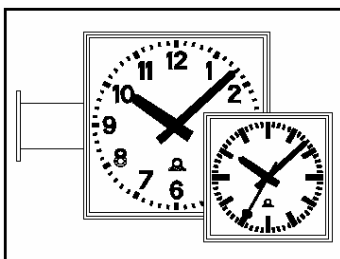

PROFILINE QUAD уличные часы настенного монтажа, односторонние **E**

Уличные часы, квадратные, настенного монтажа, односторонние, стандартные диаметры циферблата 40, 50, 60 и 80 см. С или без оборудования для подсветки. Влагозащищенный корпус из алюминиевой секции, анодированный. Плоское защитное силикатное стекло. Белый циферблат с маркировкой черного цвета.

В качестве опции имеется также модель в антивандальном исполнении (BW)
Для всех размеров циферблатов имеется 2 различных типа оформления:

PROFILINE QUAD <i>настенного монтажа, односторонние E</i>	Номер по каталогу Пример PLQB.A.50.300.E.BW
Тип часов	
PROFILINE QUAD, без подсветки	PLQ
PROFILINE QUAD, с подсветкой	PLQB
Тип механизма	
Механизм, управляемый минутными импульсами, от 24 до 60 В	A
Механизм, управляемый минутными импульсами, 24, 48 или 60 В ⁽¹⁾ с синхросекундами 230 В / 50 Гц или 48 В / 50 Гц ⁽¹⁾	F
Радио механизм с встроенной DCF-антенной/приемником для автономной работы от батареи	FWU
Механизм для автономных самоуставляющихся часов, включая приемник DCF-сигнала	SAA
Механизм для автономных самоуставляющихся часов, включая приемник DCF-сигнала, с синхросекундами 230 В / 50 Гц	SFA
Механизм MOBALINE для эксплуатации (управление и питание от MOBALINE) в качестве самоуставляющихся вторичных часов	SAM
Механизм MOBALINE для эксплуатации (управление и питание от MOBALINE) в качестве самоуставляющихся вторичных часов, с синхросекундами 230 В / 50 Гц	SFM
Размеры часов	
40 x 40 см	40
50 x 50 см	50
60 x 60 см	60
80 x 80 см	80
Тип циферблата	
Штриховая маркировка, тип 300	300
Арабские цифры, тип 315	315
Опция	
Антивандальное исполнение	BW

¹ при заказе указывайте, пожалуйста, тип и напряжение импульсов

∅	E
см	мм
40	446
50	546
60	646
80	846